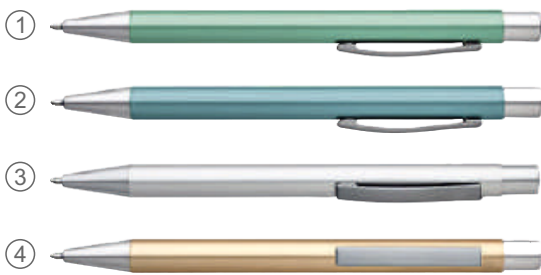

stylo en métal 1000311

137 x 10 mm
prix:0,00€

stylo en métal 1000312

138 x 10 mm
prix:0,00€

stylo en métal 1000313

142 x 10 mm
prix:0,00€

stylo en métal 1000314

140 x 10 mm
prix:0,00€

stylo en métal 1000315
141 x 10 mm

stylo en métal 1000316
137 x 10 mm

stylo en métal 1000317
140 x 10 mm

stylo en métal 1000318
138 x 10 mm

stylo en métal 1000319

144 x 8,5 mm

stylo en métal 1000320

137 x 10 mm

stylo en métal 1000321

137 x 10 mm

stylo en métal 1000252

150 x 9 mm

stylo en métal 1000253
136 x 10 mm

stylo pour écran tactile 1000208
42 x 7 mm

stylo en métal 1000209
Размер 135 x 11mm

stylo en métal 1000210
145 x 11 mm

stypo pour écran tactile 1000211
142 x 8 mm

stypo pour écran tactile 1000212
142 x 10 mm

stylo en métal 1000254
140 x 9 mm

stylo en métal 1000249
137 x 10mm

stylo en métal 1000250
137 x 10 mm

stylo en métal pour écran 1000298
143 x 10 mm