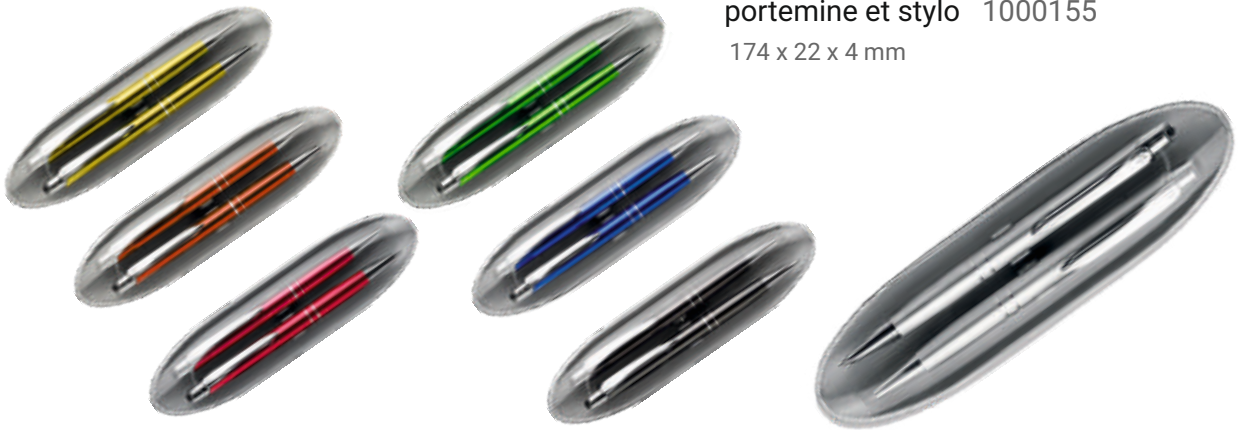

portemine et stylo 1000155
174 x 22 x 4 mm